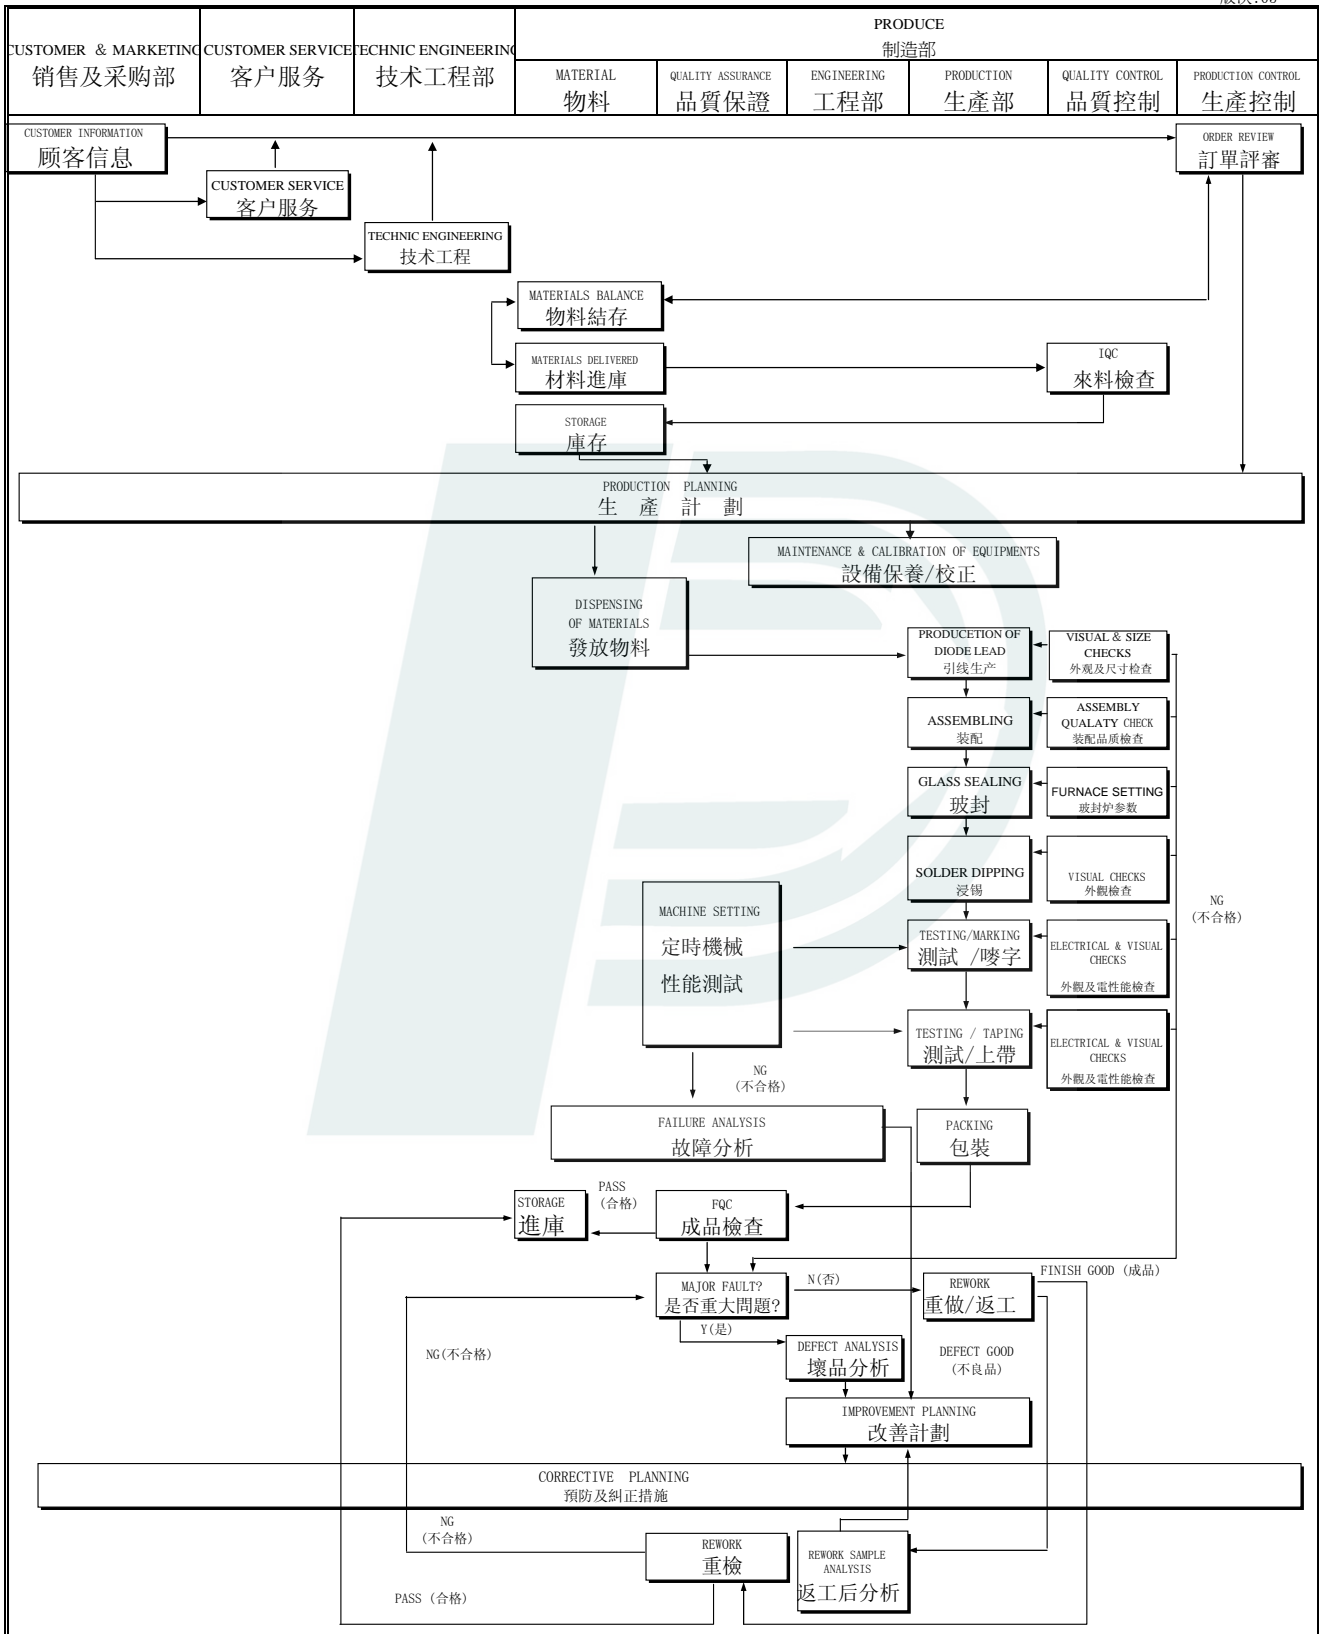

**PRODUCTION SYSTEM 《SMD GLASS DIODE》**  
**二極管運作系統圖**

版次:05

**PRODUCTION SYSTEM 《SOD DIODE》**  
**二極管運作系統圖**

版次:02